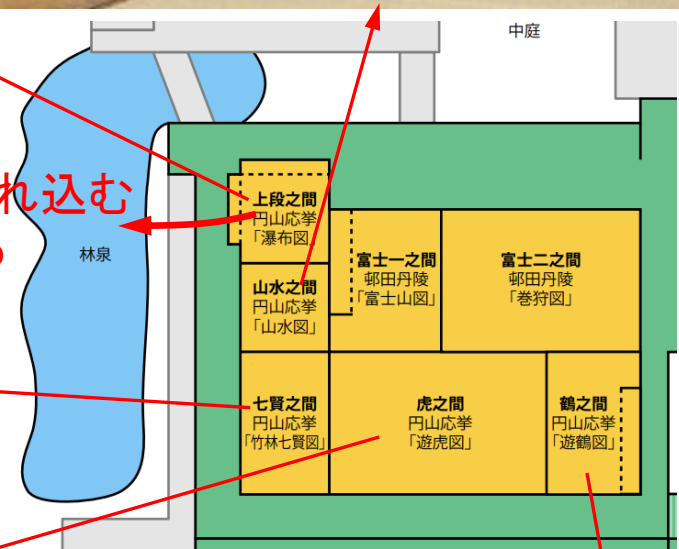

円山応挙

仔犬図

七難七福図

大乘寺の客殿(兵庫県)

芭蕉の間

孔雀の間

山水の間

波上白骨座禅図

左側から見たところ

上段の間

金毘羅 表書院

山水の間

七賢の間

外の池に流れ込むように見える

虎の間

鶴の間

左側から見たところ

波に鴨の図

右側から見たところ

近づく

遠ざかる

写生帖

シマエナガ

出典: JAFMateの表紙

雲龍図

旋回する動き

雨竹風竹図屏風

風

雨

風でいろいろな方向に

濃淡で遠近感

雨で重くなって下方に