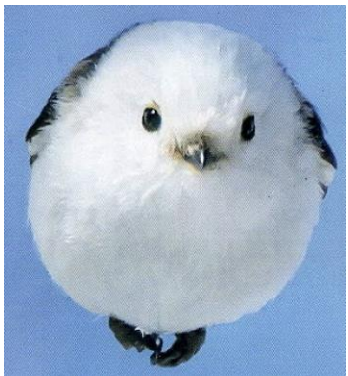

左側から見たところ

波に鴨の図

右側から見たところ

近づく

遠ざかる

写生帖

シマエナガ

出典: JAFMateの表紙

雲龍図

旋回する動き

雨竹風竹図屏風

風

雨

風でいろいろな方向に

濃淡で遠近感

雨で重くなって下方に