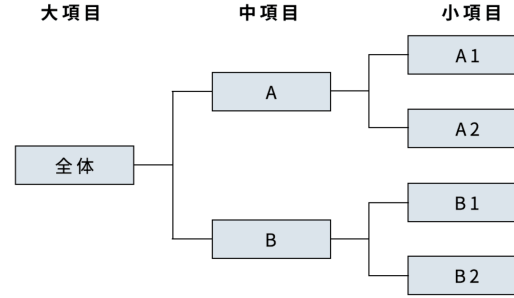

フレームワークの型

テーブル型

SWOT分析
STP
シナリオグラフ
形態分析
SUCCESSs

ポジショニングマップ型

ポジショニングマップ
PM理論
Will-Skillマップ
ステークホルダー分析
ジヨハリの窓

ロジックツリー

ピラミッド型

フロー型

バリューストリームマップ

キューブ型

グラフ型

パレート分析

サイクル型

PDCA
PRAM

サテライト型

ファイブフォース
7S
3C分析