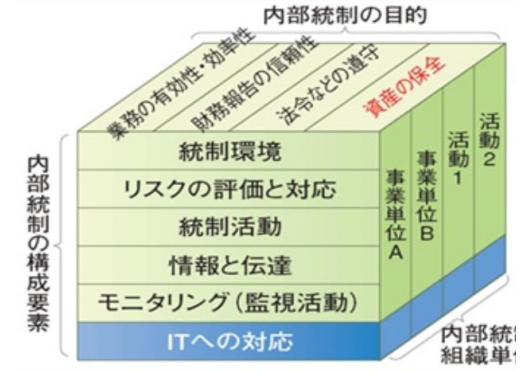

フレームワークの型

テーブル型

SWOT分析
STP
シナリオグラフ
形態分析
SUCCESSs

ポジショニングマップ型

ポジショニングマップ
PM理論
Will-Skillマップ
ステークホルダー分析
ジヨハリの窓

ロジックツリー

ピラミッド型

フロー型

バリューストリームマップ

キューブ型

グラフ型

パレート分析

サイクル型

PDCA
PRAM

サテライト型

ファイブフォース
7S
3C分析