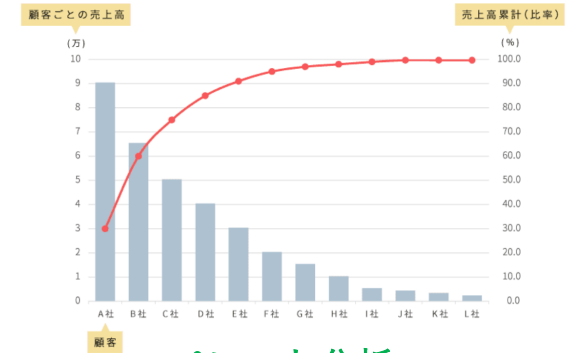

フレームワークの型

テーブル型

SWOT分析
STP
シナリオグラフ
形態分析
SUCCESSs

ポジショニングマップ型

ポジショニングマップ
PM理論
Will-Skillマップ
ステークホルダー分析
ジヨハリの窓

ロジックツリー

ピラミッド型

フロー型

バリューストリームマップ

キューブ型

グラフ型

パレート分析

サイクル型

PDCA
PRAM

サテライト型

ファイブフォース
7S
3C分析