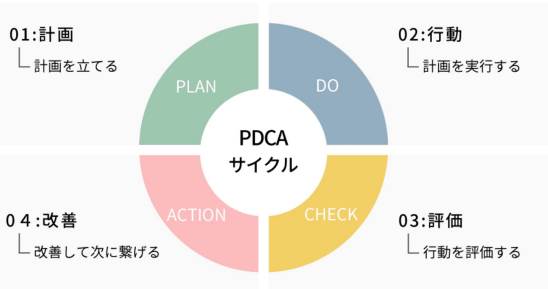

フレームワークの型

テーブル型

SWOT分析
STP
シナリオグラフ
形態分析
SUCCESSs

ポジショニングマップ型

ポジショニングマップ
PM理論
Will-Skillマップ
ステークホルダー分析
ジヨハリの窓

ロジックツリー

ピラミッド型

フロー型

バリューストリームマップ

キューブ型

グラフ型

パレート分析

サイクル型

PDCA
PRAM

サテライト型

ファイブフォース
7S
3C分析