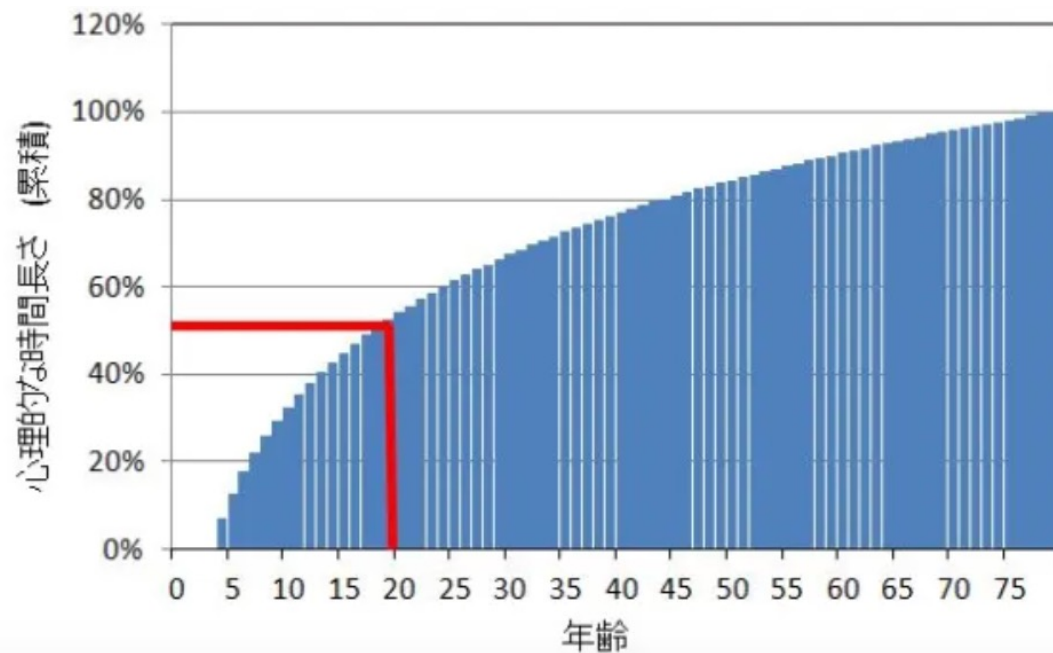

## ジャネの法則:

主観的に記憶される年月の長さは年少者にはより長く、年長者にはより短く評価されるという現象

0歳から20歳まで、21歳から80歳までの体感時間は同じ

出典: <https://ad-community.com/209>

出典: <http://jiyujin-blog.com/janet/>