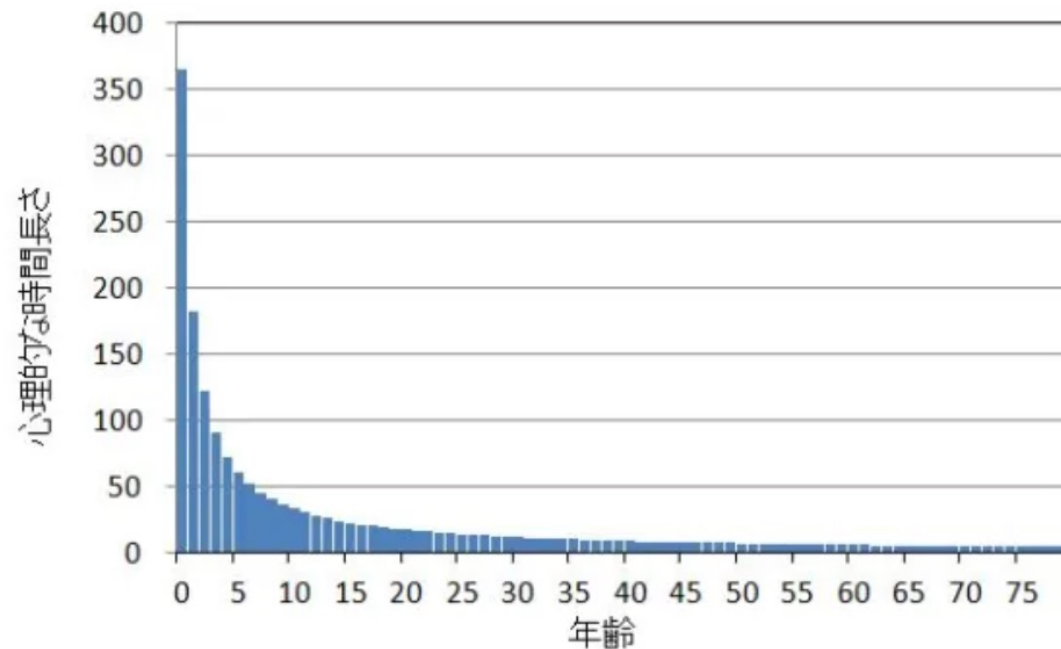

勇

<https://www.youtube.com/watch?v=DWF7ZjKTrw>  
<https://www.youtube.com/watch?v=0HD-xhIO22w>

## ジャネの法則:

主観的に記憶される年月の長さは年少者にはより長く、年長者にはより短く評価されるという現象

0歳から20歳まで、21歳から80歳までの体感時間は同じ

出典: <https://ad-community.com/209>

出典: <http://jiyujin-blog.com/janet/>