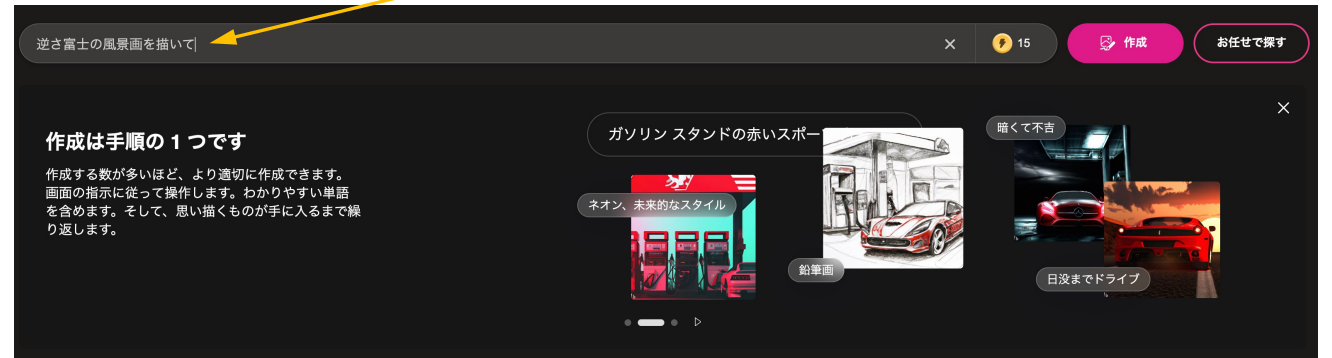

Bing Image Creator

① <https://www.bing.com/create>にアクセス

② Microsoftのアカウントを利用して登録する

③ 描いて欲しい内容を文章でインプット

④ 候補の絵が表示される

逆さの富士が浮いている絵