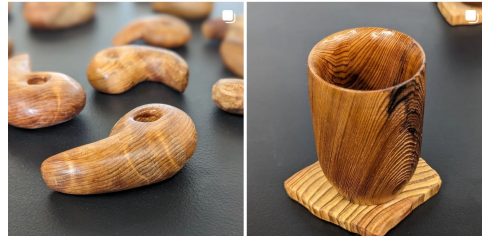

屋久島杉使用

木製の卵の
マトリュシカ風

縦吹き
オカリナ

スマホ用
スピーカー

木製の徳利？
中は空洞？

木製とは思えない
リアリティ

精密な針金細工