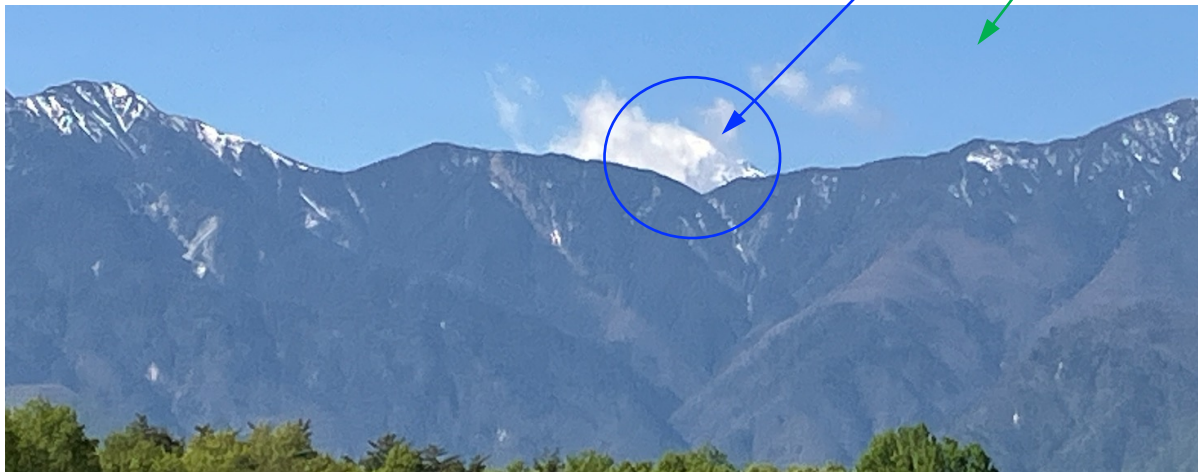

# 南アルプス

## 鳳凰三山

薬師岳 観音岳 地藏ヶ岳

## 北岳

雲に隠れている  
高さ日本第2位

甲斐駒ヶ岳  
やや雲隠れ

「神様のカルテ」で登場

大滝山

鍋冠山

常念岳

横通岳

東天井岳

中学校で登り、槍ヶ岳を間近に見る

燕岳

有明山

餓鬼岳

白馬三山 高校の時登る  
釜温泉は標高が高い野天風呂

爺ヶ岳

鹿島槍ヶ岳