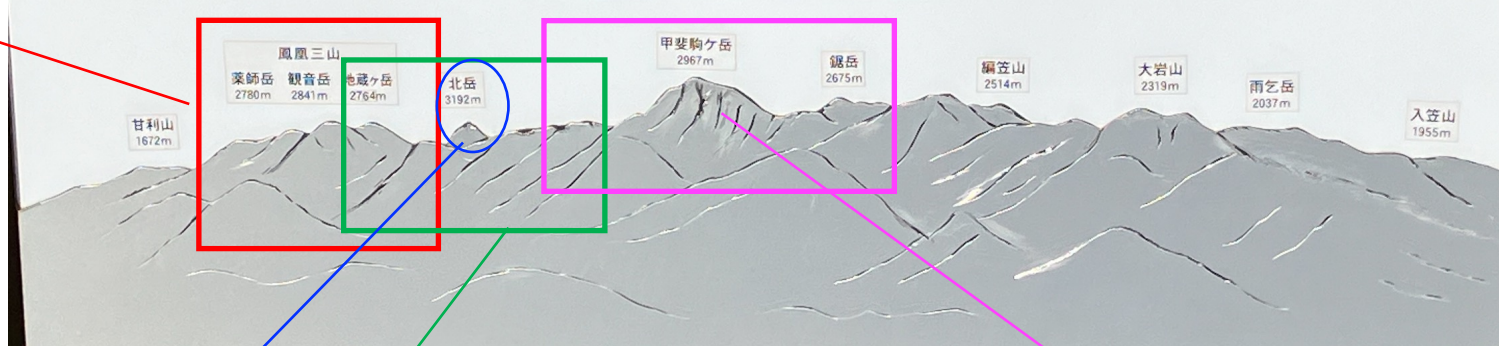

# 南アルプス

## 鳳凰三山

薬師岳 観音岳 地藏ヶ岳

## 北岳

雲に隠れている  
高さ日本第2位

甲斐駒ヶ岳  
やや雲隠れ

「神様のカルテ」で登場

大滝山

鍋冠山

常念岳

横通岳

東天井岳

中学校で登り、槍ヶ岳を間近に見る

燕岳

有明山

餓鬼岳

白馬三山 高校の時登る  
釜温泉は標高が高い野天風呂

爺ヶ岳

鹿島槍ヶ岳