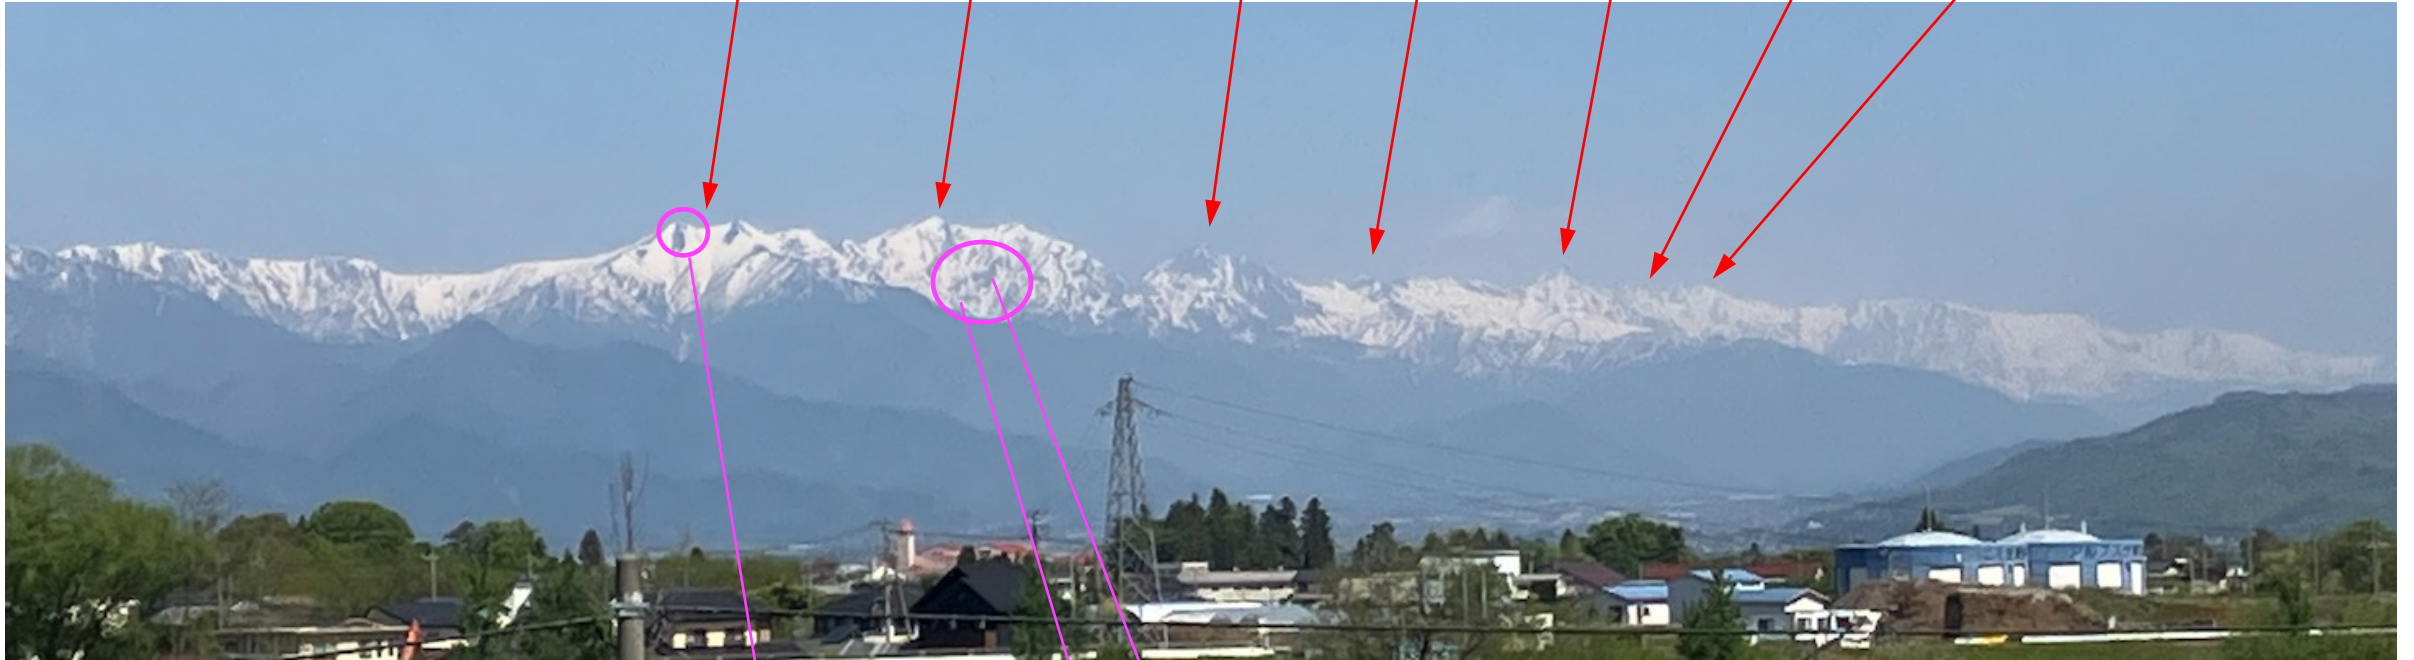

白馬三山 高校の時登る
釜温泉は標高が高い野天風呂

爺ヶ岳

鹿島槍ヶ岳

五竜岳

唐松岳

釜ヶ岳

杓子岳

白馬岳