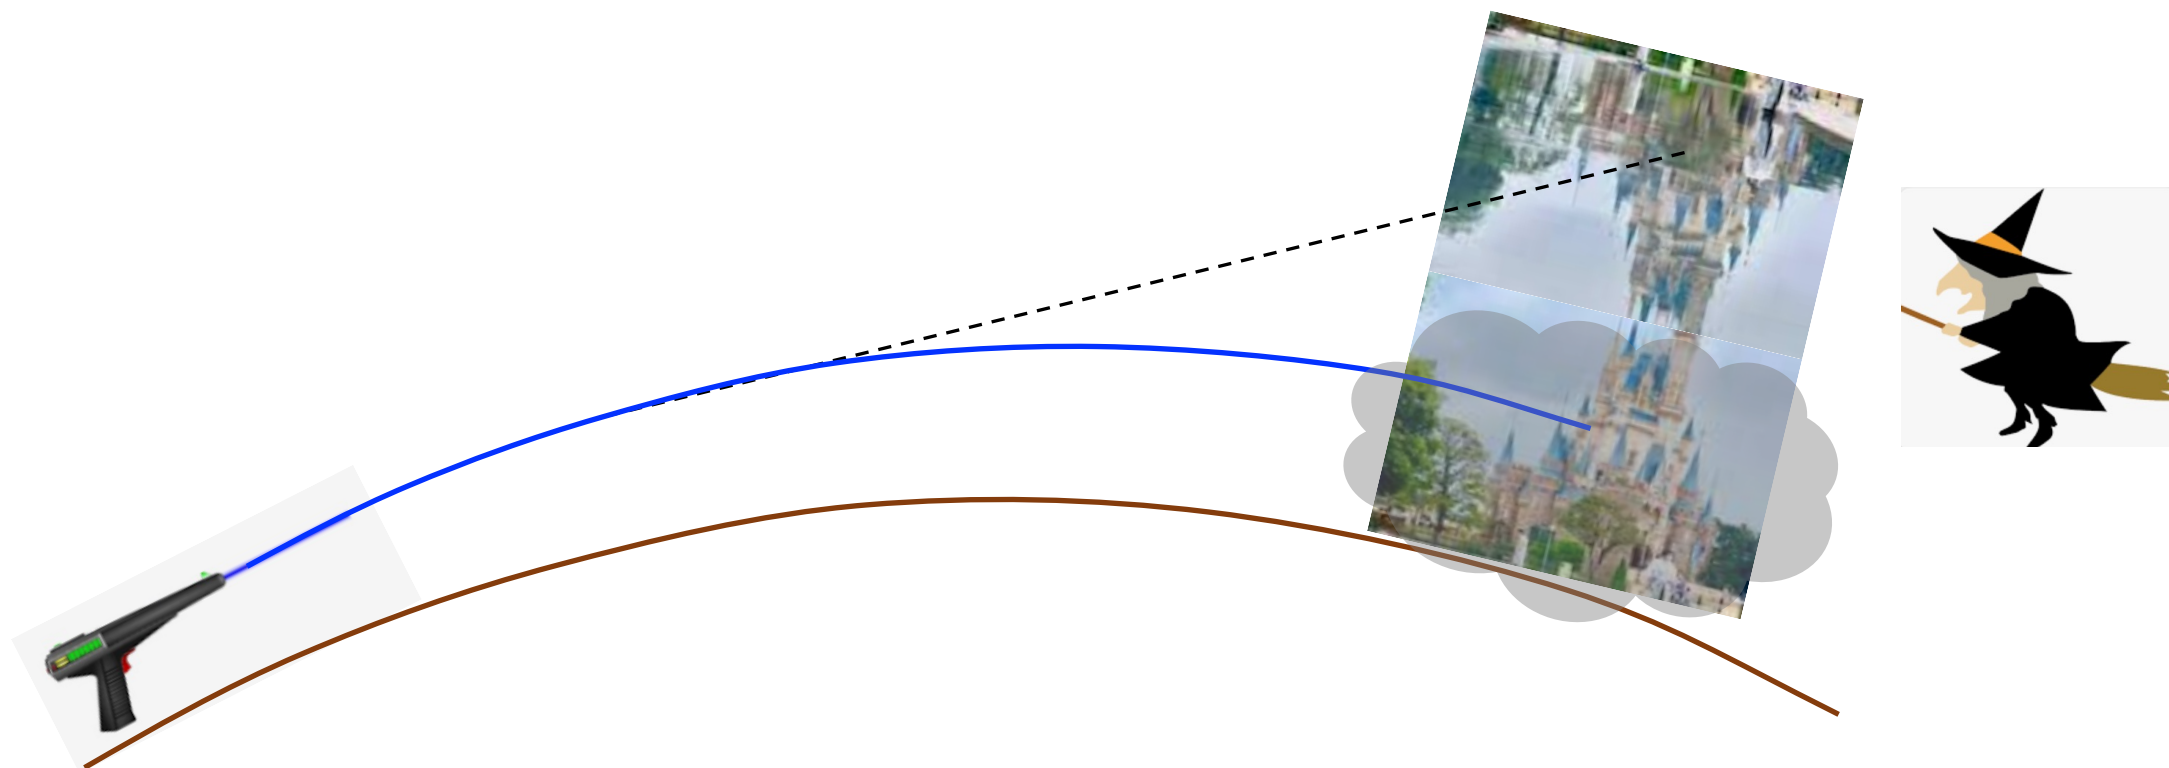

空中に逆さの城が浮かんでいます。
魔女の城にレーザー光を当てるには、どの方向に発射すればよいか？

逃げ水

下位蜃気楼

上位蜃気楼

出典：
<https://www.city.otaru.lg.jp/docs/2020111400269/#:~:text=%E8%9C%83%E6%B0%97%E6%A5%BC%E3%81%A8%E3%81%AF%E3%80%81%E9%81%A0%E3%81%8F%E3%81%8B%E3%82%89,%E4%BA%8C%E3%81%A4%E3%81%AE%E3%82%BF%E3%82%A4%E3%83%97%E3%81%8C%E3%81%82%E3%82%8A%E3%81%BE%E3%81%99%E3%80%82>

空中に逆さの城が浮かんでいます。
魔法の城にレーザー光を当てるには、どの方向に発射すればよいか？

逆さの城に向かってレーザー光を撃ちます