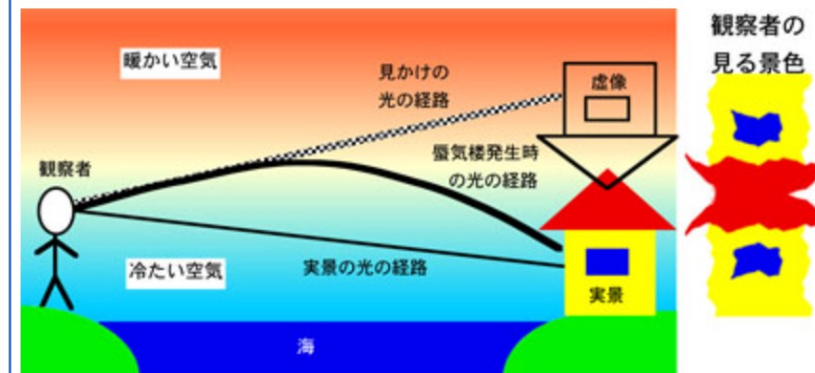

空中に逆さの城が浮かんでいます。
魔女の城にレーザー光を当てるには、どの方向に発射すればよいか？

逃げ水

下位蜃気楼

上位蜃気楼

出典：
<https://www.city.otaru.lg.jp/docs/2020111400269/#:~:text=%E8%9C%83%E6%B0%97%E6%A5%BC%E3%81%A8%E3%81%AF%E3%80%81%E9%81%A0%E3%81%8F%E3%81%8B%E3%82%89,%E4%BA%8C%E3%81%A4%E3%81%AE%E3%82%BF%E3%82%A4%E3%83%97%E3%81%8C%E3%81%82%E3%82%8A%E3%81%BE%E3%81%99%E3%80%82>

空中に逆さの城が浮かんでいます。
魔法の城にレーザー光を当てるには、どの方向に発射すればよいか？

逆さの城に向かってレーザー光を撃ちます