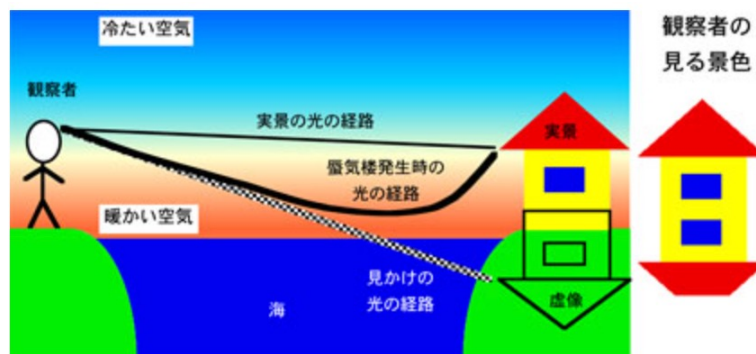

空中に逆さの城が浮かんでいます。
魔女の城にレーザー光を当てるには、どの方向に発射すればよいか？

逃げ水

下位蜃気楼

上位蜃気楼

出典：
<https://www.city.otaru.lg.jp/docs/2020111400269/#:~:text=%E8%9C%83%E6%B0%97%E6%A5%BC%E3%81%A8%E3%81%AF%E3%80%81%E9%81%A0%E3%81%8F%E3%81%8B%E3%82%89,%E4%BA%8C%E3%81%A4%E3%81%AE%E3%82%BF%E3%82%A4%E3%83%97%E3%81%8C%E3%81%82%E3%82%8A%E3%81%BE%E3%81%99%E3%80%82>

空中に逆さの城が浮かんでいます。
魔法の城にレーザー光を当てるには、どの方向に発射すればよいか？

逆さの城に向かってレーザー光を撃ちます