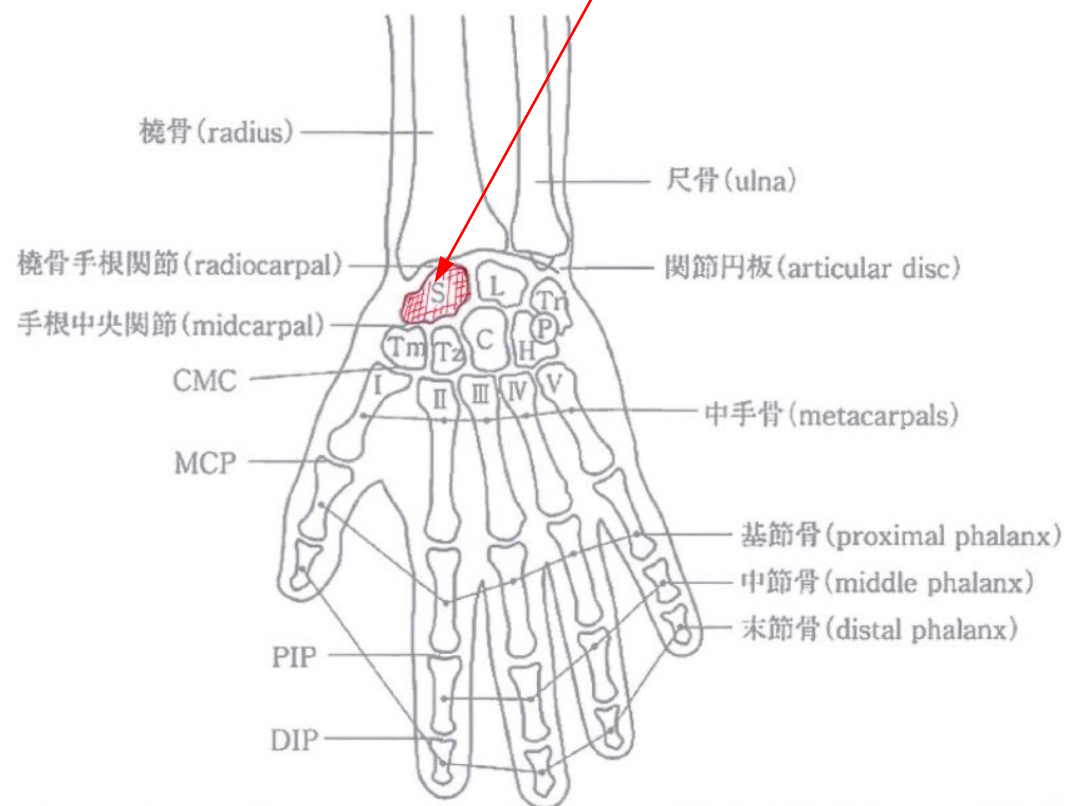

ビールジョッキ筋

出典: <http://hanamaru-main.jugem.jp/?eid=871>

上腕三頭筋

上腕二頭筋

← 起始点が2箇所 (頭)

← 力こぶ

出典: <https://www.stroke-lab.com/speciality/26994>

嗅ぎタバコ入れ

圧痛がある場合は、S:舟状骨の骨折の可能性あり

出典: <https://www.jsfr.jp/ippan/condition/ip12.html>

※ 「S: 舟状骨」・「L: 月状骨」・「Tri: 三角骨」・「P: 豆状骨」・「Tm: 大菱形骨」・
「Tz: 小菱形骨」・「C: 有頭骨」・「H: 有鈎骨」