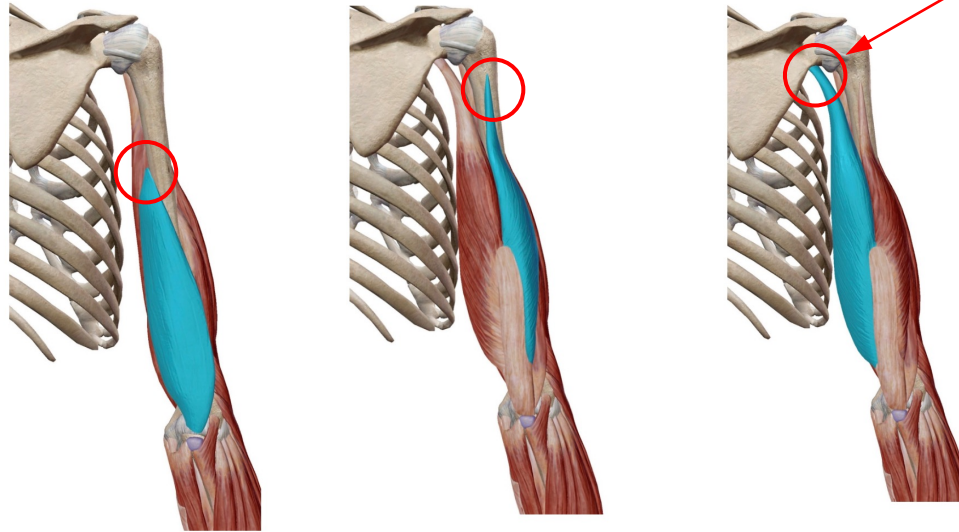

ビールジョッキ筋

出典: <http://hanamaru-main.jugem.jp/?eid=871>

上腕三頭筋

上腕二頭筋

← 起始点が2箇所 (頭)

← 力こぶ

出典: <https://www.stroke-lab.com/speciality/26994>

嗅ぎタバコ入れ

圧痛がある場合は、S:舟状骨の骨折の可能性あり

出典: <https://www.jsfr.jp/ippan/condition/ip12.html>

※ 「S: 舟状骨」・「L: 月状骨」・「Tri: 三角骨」・「P: 豆状骨」・「Tm: 大菱形骨」・
「Tz: 小菱形骨」・「C: 有頭骨」・「H: 有鈎骨」