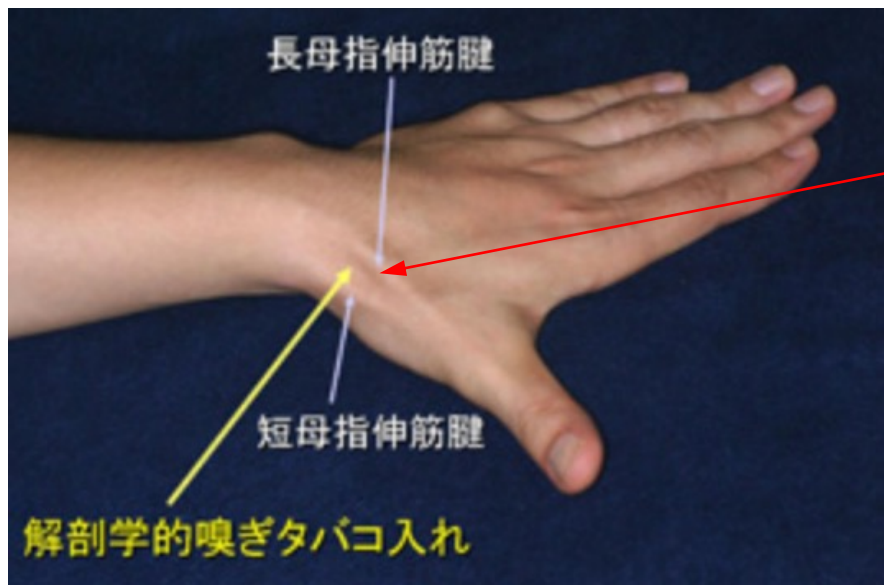

ビールジョッキ筋

出典: <http://hanamaru-main.jugem.jp/?eid=871>

上腕三頭筋

上腕二頭筋

← 起始点が2箇所 (頭)

← 力こぶ

出典: <https://www.stroke-lab.com/speciality/26994>

嗅ぎタバコ入れ

圧痛がある場合は、S:舟状骨の骨折の可能性あり

出典: <https://www.jsfr.jp/ippan/condition/ip12.html>

※ 「S: 舟状骨」・「L: 月状骨」・「Tri: 三角骨」・「P: 豆状骨」・「Tm: 大菱形骨」・
「Tz: 小菱形骨」・「C: 有頭骨」・「H: 有鈎骨」