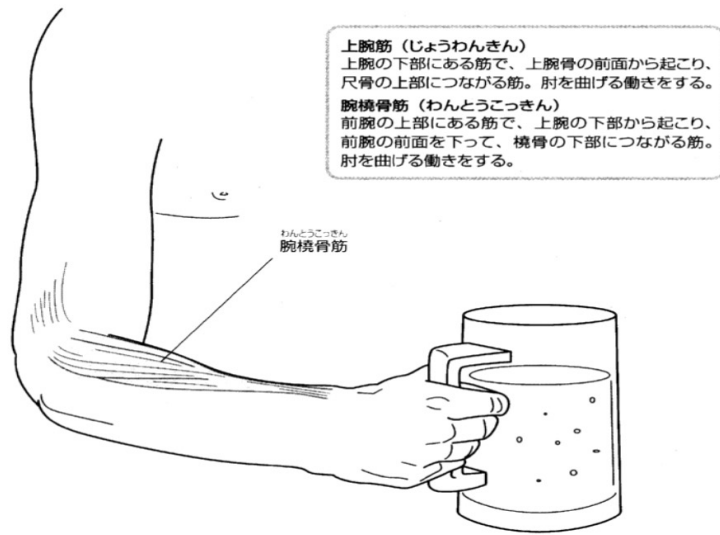

ビールジョッキ筋

出典: <http://hanamaru-main.jugem.jp/?eid=871>

上腕三頭筋

上腕二頭筋

← 起始点が2箇所 (頭)

← 力こぶ

出典: <https://www.stroke-lab.com/speciality/26994>

嗅ぎタバコ入れ

圧痛がある場合は、S:舟状骨の骨折の可能性あり

出典: <https://www.jsfr.jp/ippan/condition/ip12.html>

※ 「S: 舟状骨」・「L: 月状骨」・「Tri: 三角骨」・「P: 豆状骨」・「Tm: 大菱形骨」・
「Tz: 小菱形骨」・「C: 有頭骨」・「H: 有鈎骨」