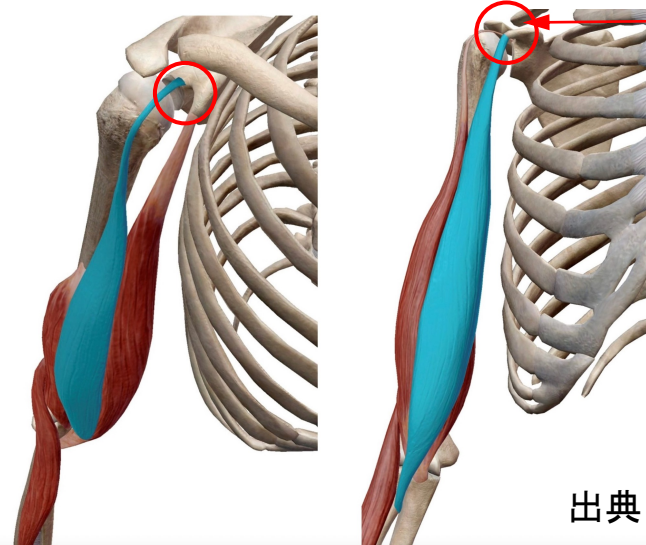

ビールジョッキ筋

出典: <http://hanamaru-main.jugem.jp/?eid=871>

上腕三頭筋

上腕二頭筋

← 起始点が2箇所 (頭)

← 力こぶ

出典: <https://www.stroke-lab.com/speciality/26994>

嗅ぎタバコ入れ

圧痛がある場合は、S:舟状骨の骨折の可能性あり

出典: <https://www.jsfr.jp/ippan/condition/ip12.html>

※ 「S: 舟状骨」・「L: 月状骨」・「Tri: 三角骨」・「P: 豆状骨」・「Tm: 大菱形骨」・
「Tz: 小菱形骨」・「C: 有頭骨」・「H: 有鈎骨」