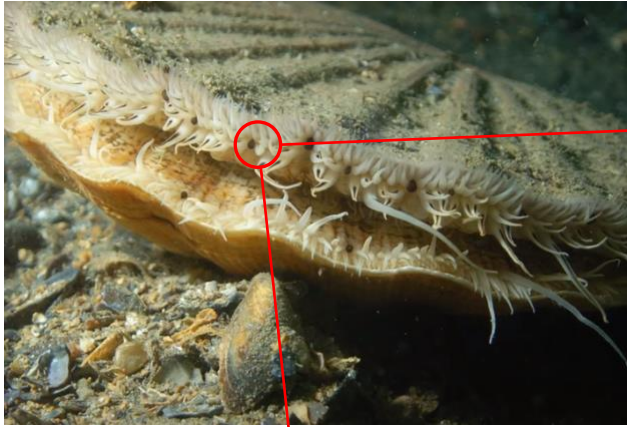

三葉虫

| | 視力 | 視野角 | 感知 |
|--------|------|----------|------------|
| ハエ、トンボ | <0.1 | 360° | 140回/sec点滅 |
| ヒト | 1 | 180~200° | 40回/sec点滅 |

トンボ

複眼

クモ

複数の単眼

カメラ眼

ホタテ貝

網膜

ミラー