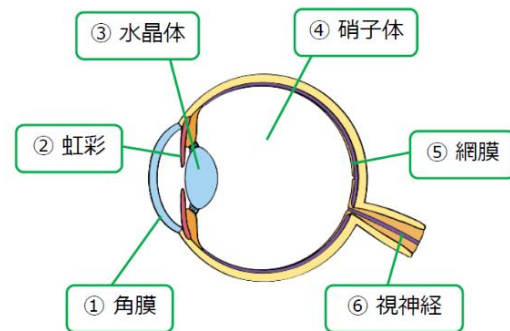

三葉虫

| | 視力 | 視野角 | 感知 |
|--------|------|----------|------------|
| ハエ、トンボ | <0.1 | 360° | 140回/sec点滅 |
| ヒト | 1 | 180~200° | 40回/sec点滅 |

トンボ

複眼

クモ

複数の単眼

カメラ眼

ホタテ貝

網膜

ミラー