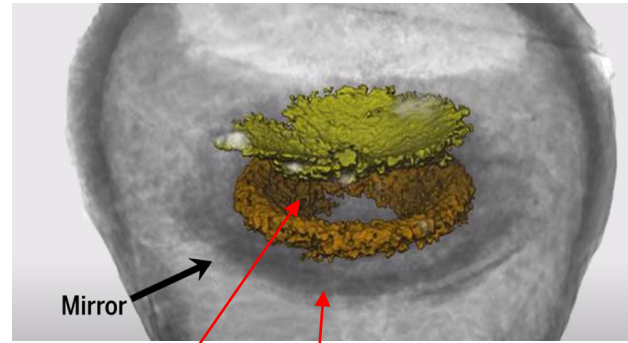

三葉虫

| | 視力 | 視野角 | 感知 |
|--------|------|----------|------------|
| ハエ、トンボ | <0.1 | 360° | 140回/sec点滅 |
| ヒト | 1 | 180~200° | 40回/sec点滅 |

トンボ

複眼

クモ

複数の単眼

カメラ眼

ホタテ貝

網膜

ミラー