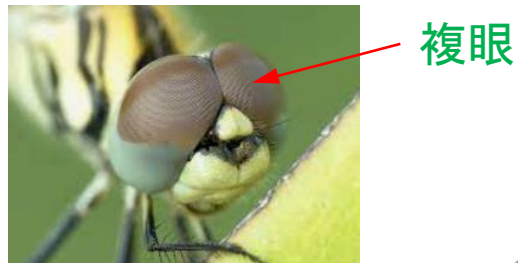

三葉虫

| | 視力 | 視野角 | 感知 |
|--------|------|----------|------------|
| ハエ、トンボ | <0.1 | 360° | 140回/sec点滅 |
| ヒト | 1 | 180~200° | 40回/sec点滅 |

トンボ

複眼

クモ

複数の単眼

カメラ眼

ホタテ貝

網膜

ミラー