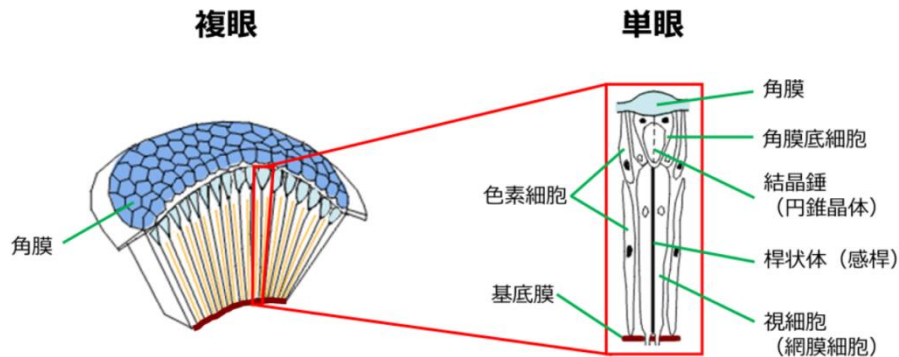

三葉虫

| | 視力 | 視野角 | 感知 |
|--------|------|----------|------------|
| ハエ、トンボ | <0.1 | 360° | 140回/sec点滅 |
| ヒト | 1 | 180~200° | 40回/sec点滅 |

トンボ

複眼

クモ

複数の単眼

カメラ眼

ホタテ貝

網膜

ミラー