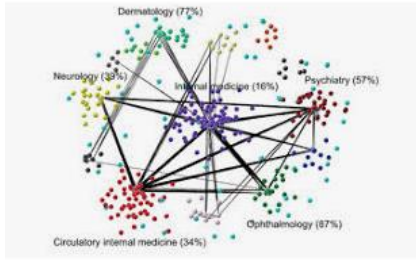

ネットワーク

ノードとは、「結び」「節」

データを格納するデータ構造 → 処理速度を左右する

ノード・リンク図

北海道大学大学院工学研究院・工学院広報誌 えんじ...
eng.hokudai.ac.jp

検索・推論 | インフォセス:
i-security.co.jp

訪日中国人は東京で何を... ~S...
gmo.jp

プログラマーが効果的な可視化を...
qiita.com