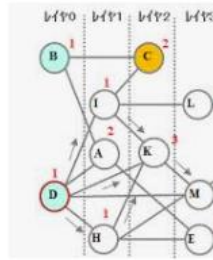

ネットワーク

ノードとは、「結び」「節」

データを格納するデータ構造 → 処理速度を左右する

ノード・リンク図

北海道大学大学院工学研究院・工学院広報誌 えんじ...
eng.hokudai.ac.jp

検索・推論 | インフォセス:
i-security.co.jp

訪日中国人は東京で何を... ~S...
gmo.jp

プログラマーが効果的な可視化を...
qiita.com

マトリックス図

ツリーマップ

ツリーマップの作成 - Tableau
onlinehelp.tableau.com

ツリーマップの作成 - Tableau
onlinehelp.tableau.com

ツリーマップとサンバースト・コンボ...
docs.oracle.com

Power BI のツリーマップ - ...
docs.microsoft.com

サークル・パッキング

Volvox - Circle Packing Tool
k0melab.nomaki.jp