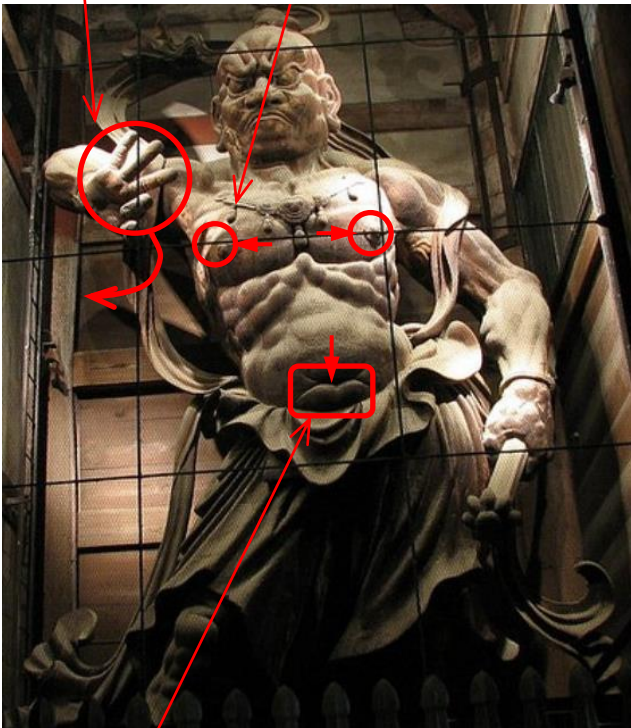

運慶・快慶の合作

手の向きを矢印のように変更
乳首を外側に位置変更

へソの位置を 下に変更
仁王像(南大門)

金箔の上に金箔模様
(線幅が0.2mm)

運慶作

快慶作

湛慶作

雷神