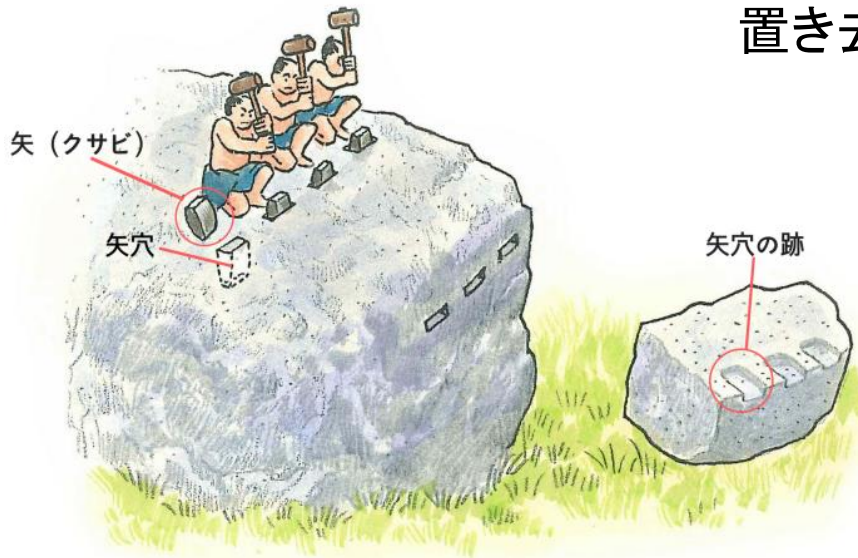

天守閣の想像図

算木積み

笑い積み

鏡石

刻印

残念石

くさびで割れず
置き去られた石

角稜線

赤線のように弓なり

規
合
矩
方
之
事

出典: http://portal.dl.saga-u.ac.jp/bitstream/123456789/120363/1/takase_201210.pdf

https://www.jstage.jst.go.jp/article/jscej1984/2003/750/2003_750_89/_pdf