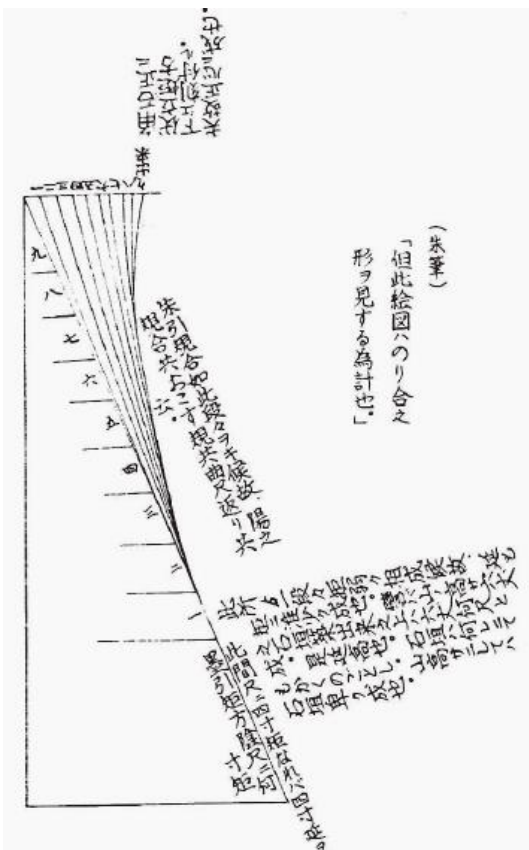

天守閣の想像図

算木積み

笑い積み

鏡石

刻印

残念石

くさびで割れず
置き去られた石

角稜線

赤線のように弓なり

規
合
矩
方
之
事

出典: http://portal.dl.saga-u.ac.jp/bitstream/123456789/120363/1/takase_201210.pdf

https://www.jstage.jst.go.jp/article/jscej1984/2003/750/2003_750_89/_pdf