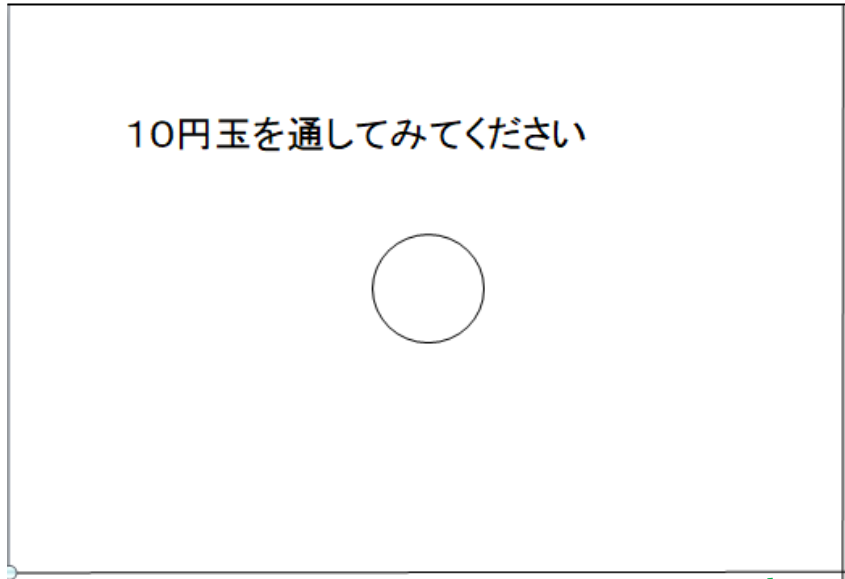

10円玉を通してみてください

直径20mmです

硬貨の種類	直径	厚み	孔径	重さ
1円	20.0mm	約1.5mm	-	1g
5円	22.0mm	約1.5mm	5mm	3.75g
10円	23.5mm	約1.5mm	-	4.5g
50円	21.0mm	約1.7mm	4mm	4g
100円	22.6mm	約1.7mm	-	4.8g
500円	26.5mm	約1.8mm	-	7g

答え1

答え2