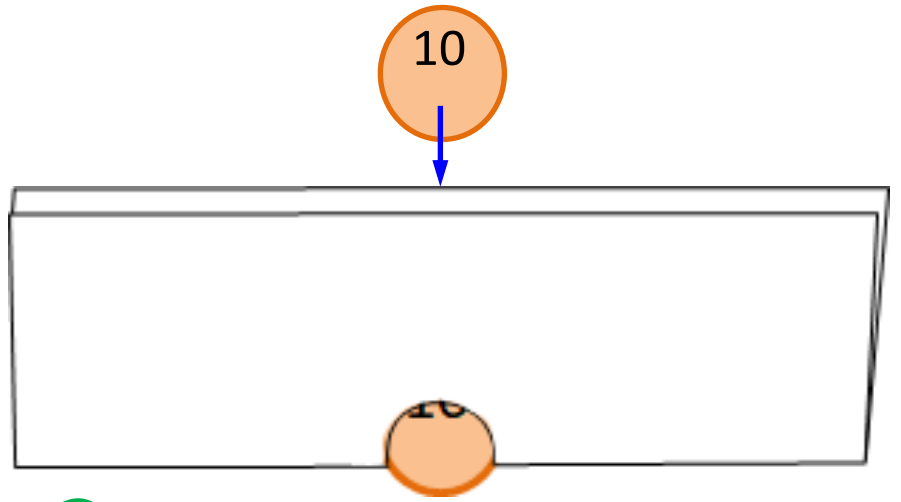

10円玉を通してみてください

直径20mmです

硬貨の種類	直径	厚み	孔径	重さ
1円	20.0mm	約1.5mm	-	1g
5円	22.0mm	約1.5mm	5mm	3.75g
10円	23.5mm	約1.5mm	-	4.5g
50円	21.0mm	約1.7mm	4mm	4g
100円	22.6mm	約1.7mm	-	4.8g
500円	26.5mm	約1.8mm	-	7g

答え1

答え2