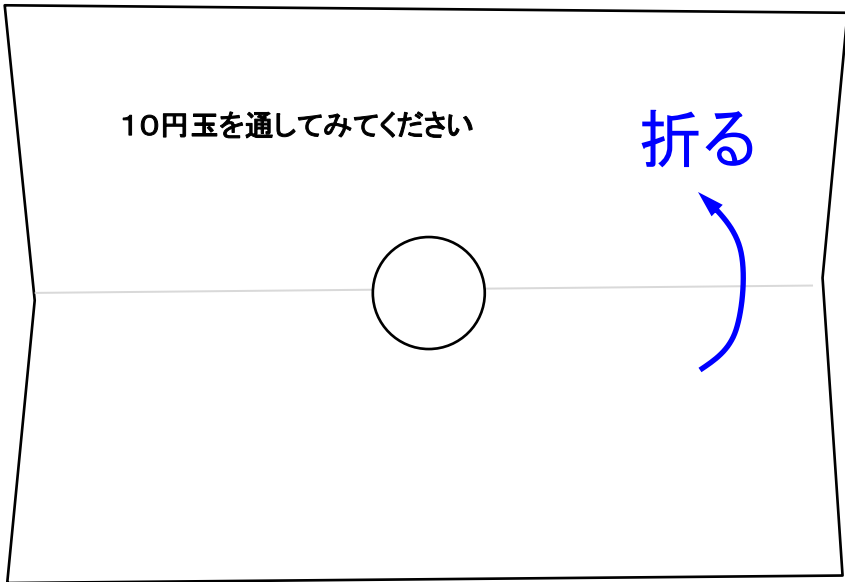

10円玉を通してみてください

直径20mmです

硬貨の種類	直径	厚み	孔径	重さ
1円	20.0mm	約1.5mm	-	1g
5円	22.0mm	約1.5mm	5mm	3.75g
10円	23.5mm	約1.5mm	-	4.5g
50円	21.0mm	約1.7mm	4mm	4g
100円	22.6mm	約1.7mm	-	4.8g
500円	26.5mm	約1.8mm	-	7g

答え1

答え2