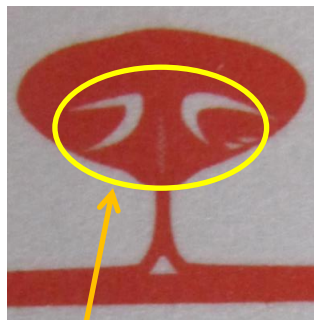

2018年
年賀状の隠し文字、隠し絵

犬の鼻の穴が
フジ

肉球の爪先に
FUJIが逆さ文字

富士山

消印に

あけて

おめでとうございます

コーギー

ダックスフンド

B1417組

998824

○の部分に麒麟

善光寺の山門の学には、
牛と5羽の鳩