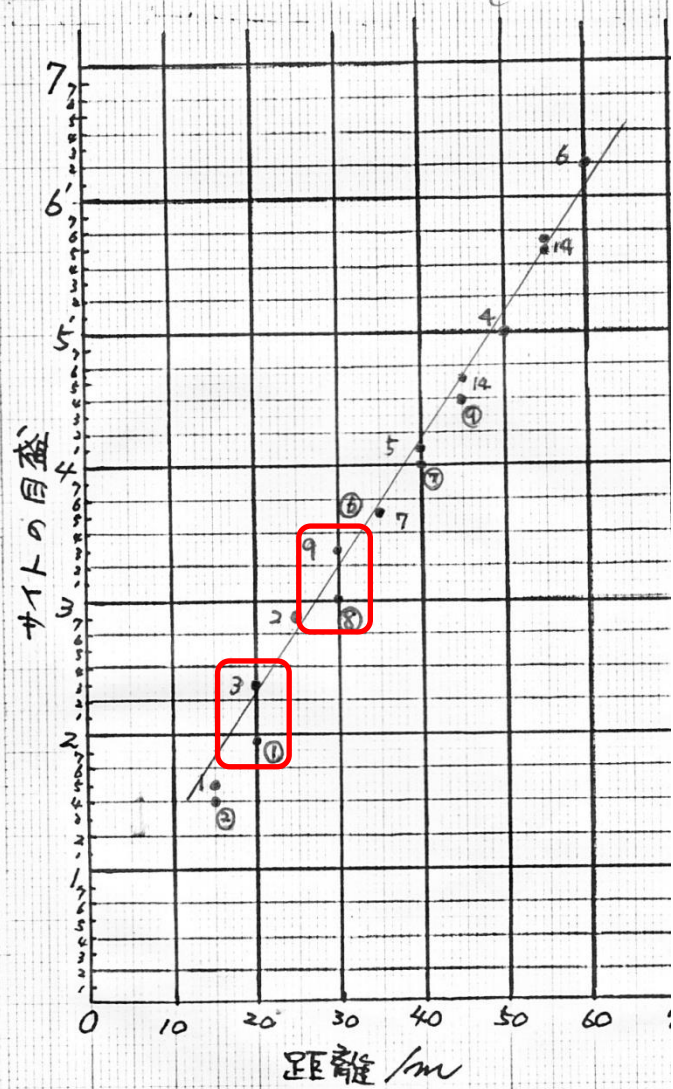

同じ距離でも上向きか下向きに射るかでサイト位置が異なる

剣山(神奈川)  
フィールドアーチェリー場

IN  
数字 out

サイト位置3.35(●)だとターゲットの上に偏るので、3.375(x)にして調整