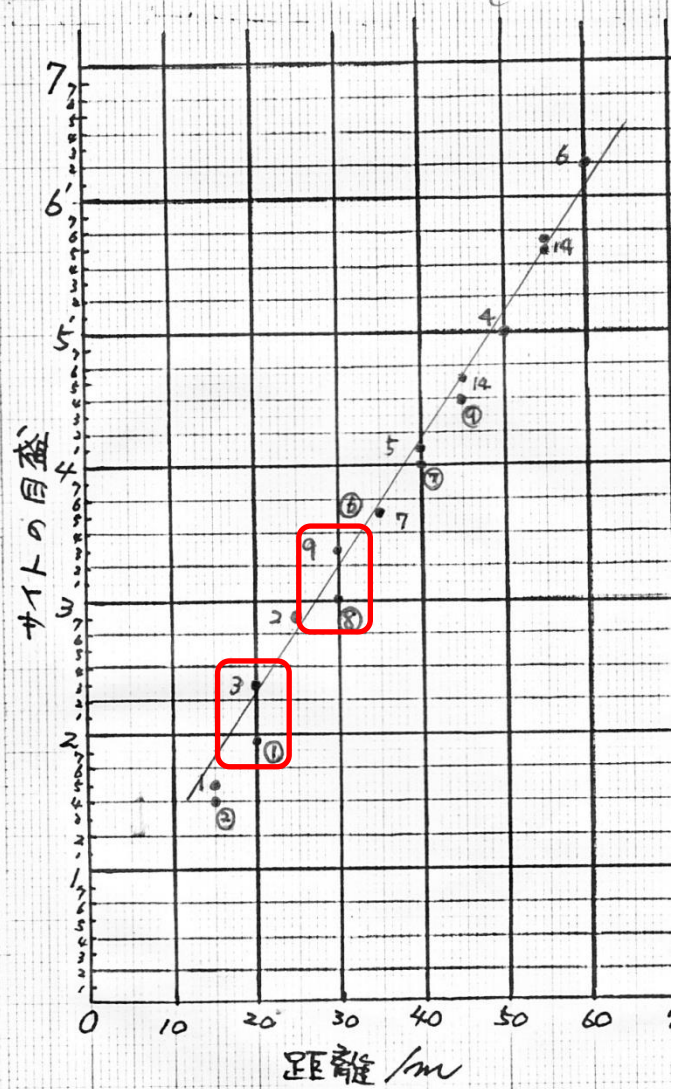

同じ距離でも上向きか下向きに射るかでサイト位置が異なる

剣山(神奈川)
フィールドアーチェリー場

IN
数字 out

サイト位置3.35(●)だとターゲットの上に偏るので、3.375(x)にして調整